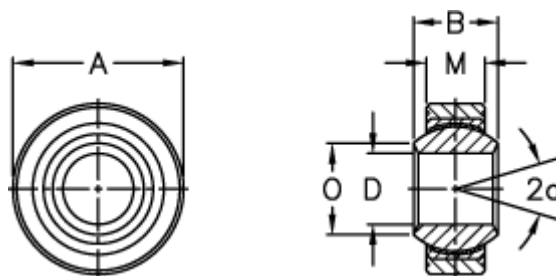

Varenummer: 03403018
Beskrivelse: Fluro Ledleje GLXSW 18

Mål

A	= 42	Tilladelige o/min = 210
a (grader)	= 15	Vægt = 150
B	= 23	
D	= 18	
Dynamisk belastning C (kN)	= 64	
M	= 16.5	
O	= 21.8	
Statisk belastning C0 (kN)	= 106.5	